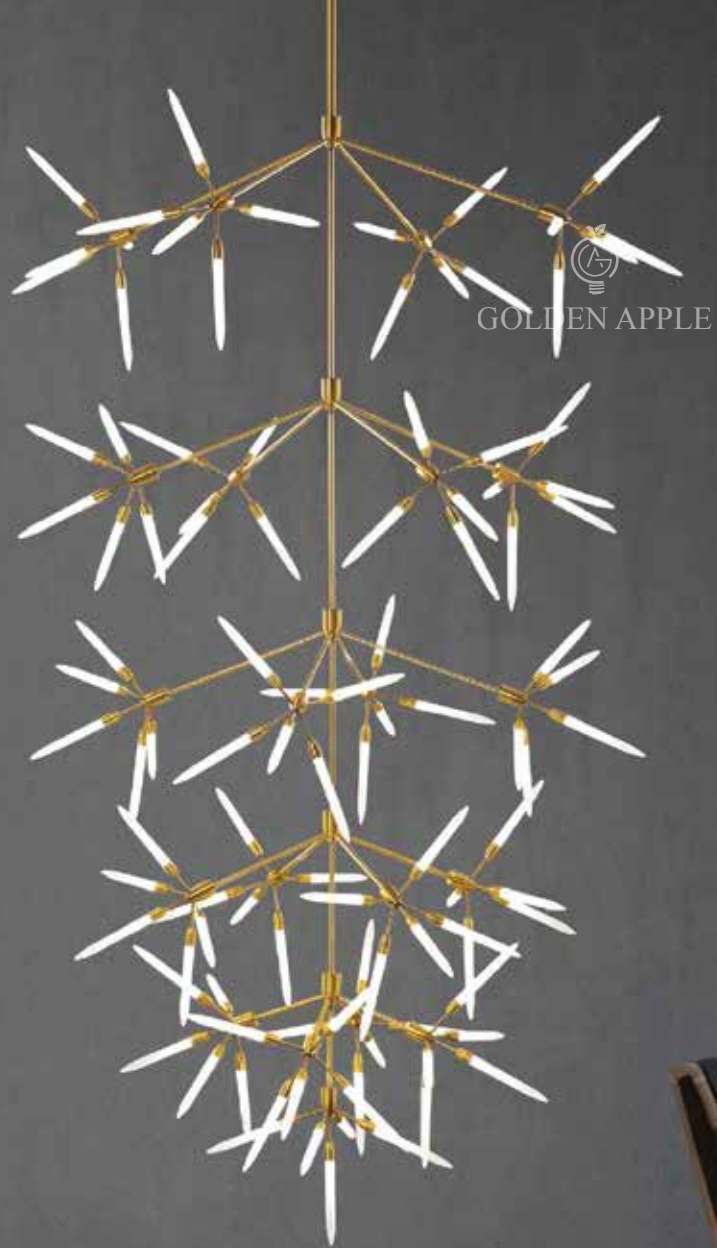

OLYMPIAS

CODE : 89269

HOLDER : G4

SIZE : D1350xH2500mm

DES : METAL 105xACRYLIC STICKS

FINISH : BRASS