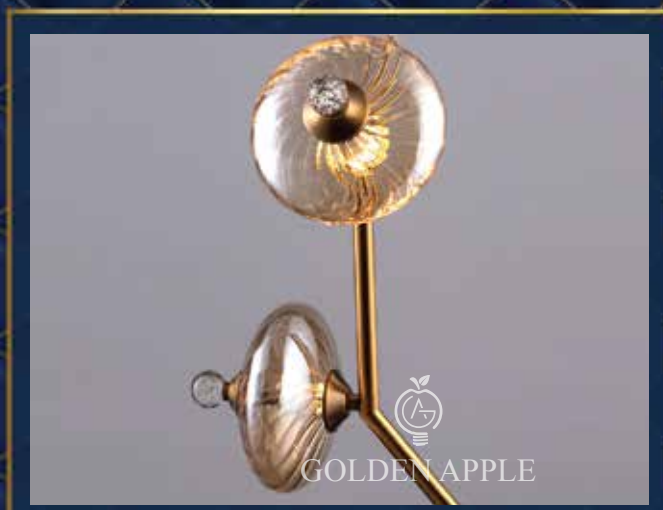

GOLDEN APPLE