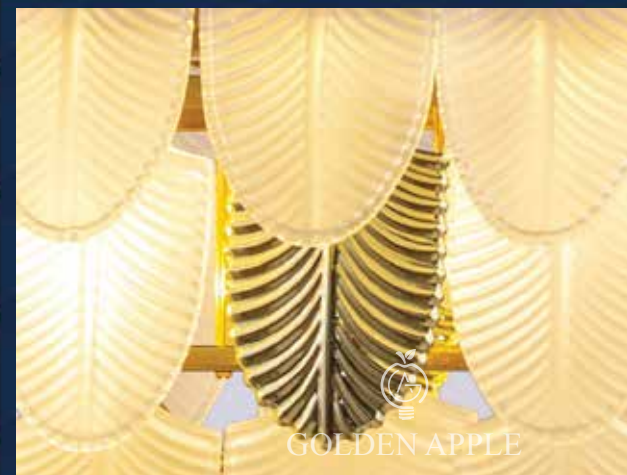

GOLDEN APPLE

GOLDEN APPLE

MIRA

CODE : 89333

HOLDER : E14

SIZE : L1200xW450xH1000mm

DES : METAL & WHITE/GOLD GLASS

FINISH : GOLD BRASS