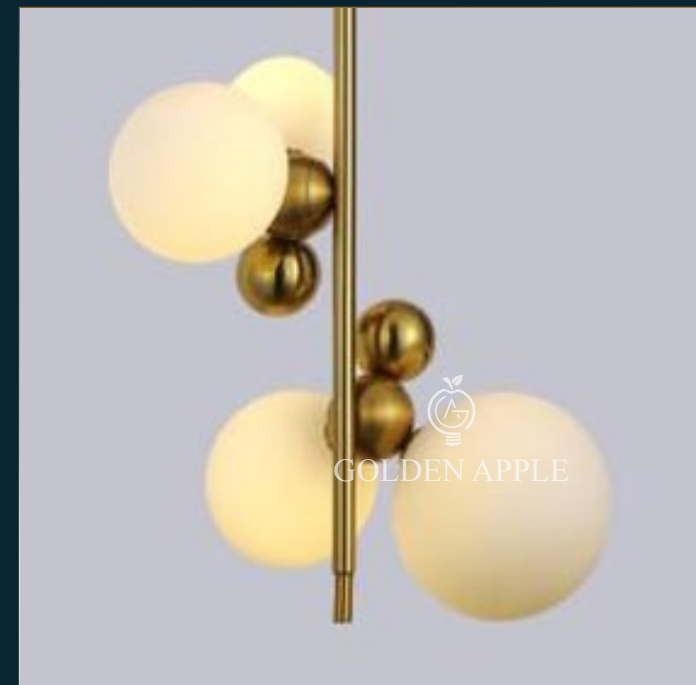

GOLDEN APPLE
— LIGHTING —

GOLDEN APPLE

GOLDEN APPLE

SIDNEY

- CODE : 89403
- HOLDER : G4
- SIZE : D290xH1090mm
- DES : METAL & 6xWHITE GLASS
- FINISH : BRASS

GOLDEN APPLE

SIDNEY

CODE : 89405
HOLDER : G4
SIZE : L1200xW275xH500mm
DES : METAL & 7xWHITE GLASS
FINISH : BRASS

GOLDEN APPLE

GOLDEN APPLE

RIGA

- CODE : 89143
- HOLDER : G4
- SIZE : L950mm
- DES : METAL & 16xSMOKE GLASS
- FINISH : BRASS

GOLDEN APPLE

GOLDEN APPLE

RIGA

CODE : 89144