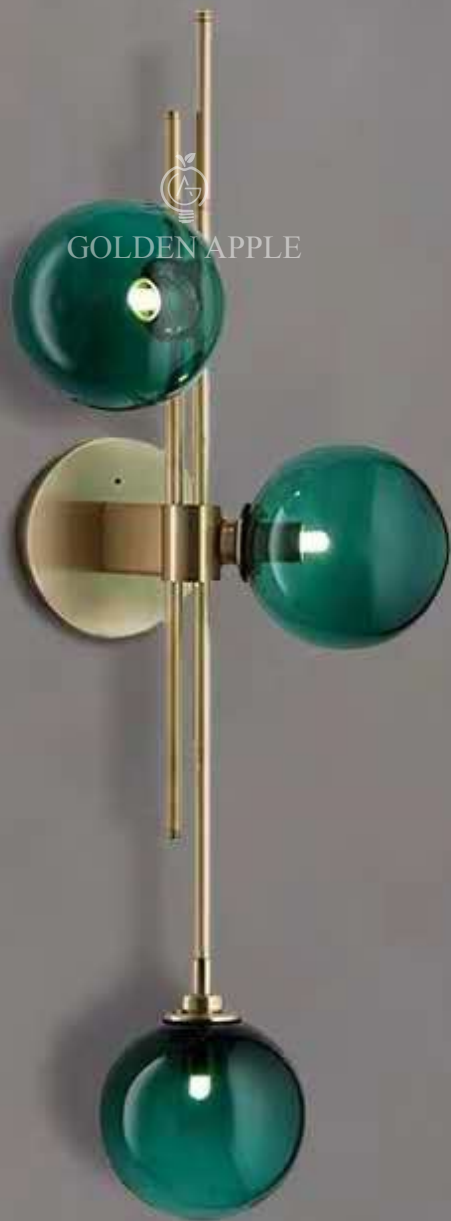

HOLDER : G9

SIZE : D280xH1200mm

DES : METAL & 3xGREEN GLASS

FINISH : BRASS

GOLDEN APPLE

GOLDEN APPLE

DOPPLER

CODE : 89228

HOLDER : G9

SIZE : L1350xW280xH750mm

DES : METAL & 5xGREEN GLASS

FINISH : BRASS

GOLDEN APPLE

GOLDEN APPLE

DOPPLER

CODE : 89229