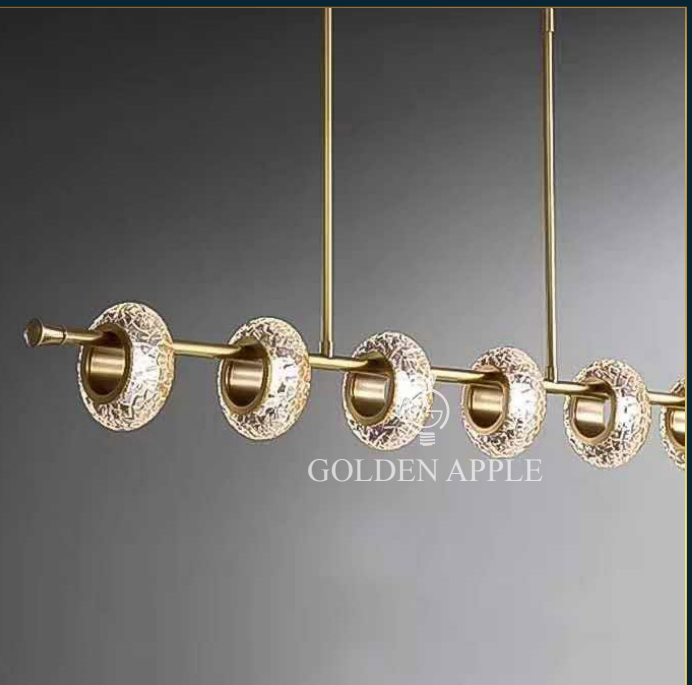

GOLDEN APPLE

ALORIA

CODE : 89175

HOLDER : LED

SIZE : L1000 x H1000mm

DES : METAL & 6 x GLASS

FINISH : BRASS