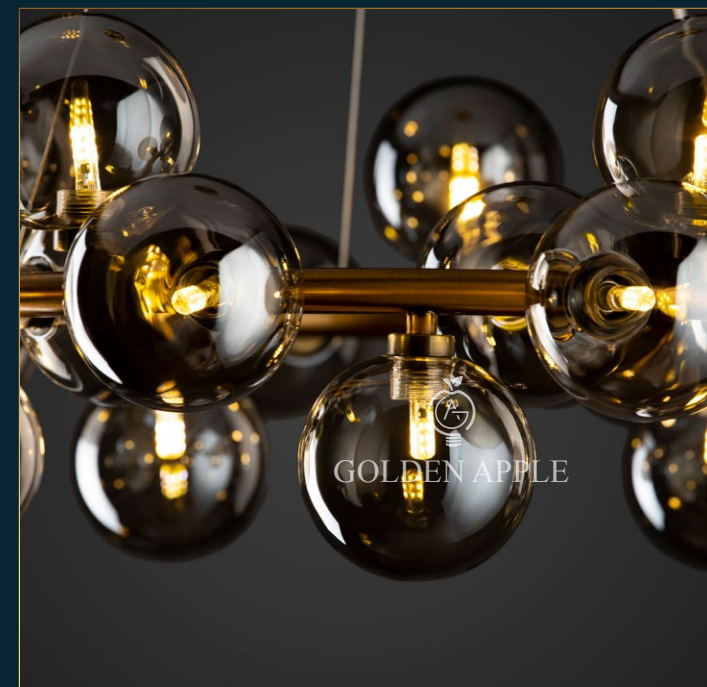

GOLDEN APPLE

GOLDEN APPLE

RIGA

- CODE : 89143
- HOLDER : G4
- SIZE : L950mm
- DES : METAL & 16xSMOKE GLASS
- FINISH : BRASS

GOLDEN APPLE

GOLDEN APPLE

RIGA

CODE : 89144