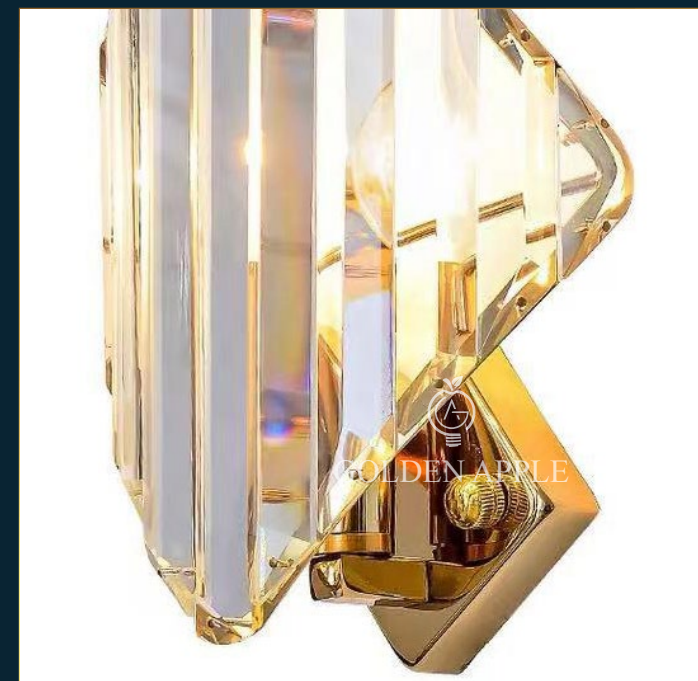

GOLDEN APPLE

GOLDEN APPLE

DILIOUS

CODE : 89435
HOLDER : LED
SIZE : D150mm
DES : METAL & DIAMOND
CRYSTAL
FINISH : BRASS

CYRUS

CODE : 89466
HOLDER : E14
SIZE : W170xH230mm
DES : METAL & CRYSTAL
FINISH : BRASS