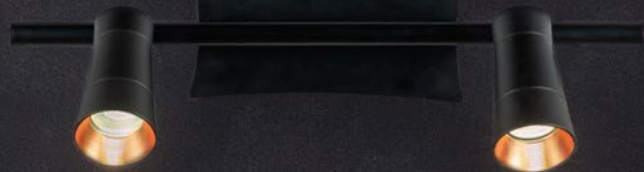

GOLDEN APPLE

MARAN

CODE : 89083
HOLDER : 5Wx1 LED
SIZE : 180mm
DES : METAL SPOT
FINISH : BLACK

CODE : 89084
HOLDER : 5Wx2 LED
SIZE : 320mm
DES : METAL
FINISH : BLACK

CODE : 89085
HOLDER : 5Wx3 LED
SIZE : 480mm
DES : METAL
FINISH : BLACK