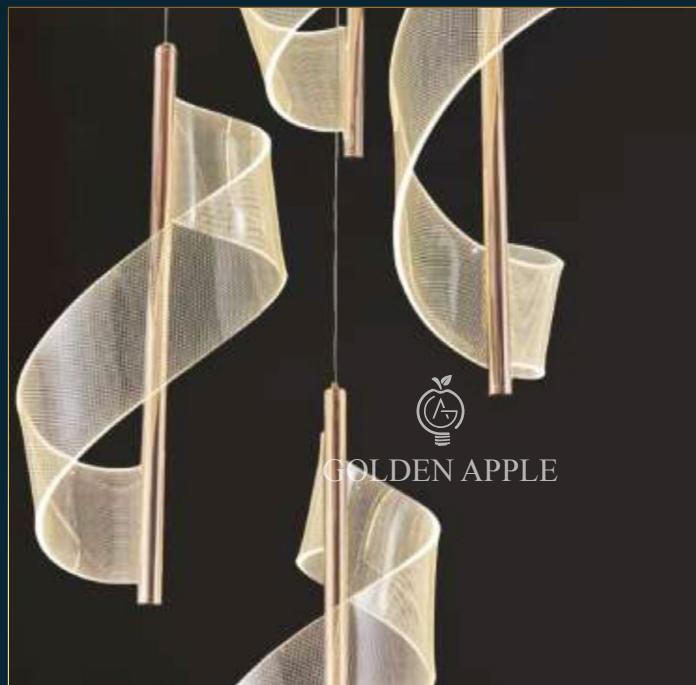

DES : METAL & ACRYLIC

FINISH : GOLD

GOLDEN APPLE

BELVIN

CODE : 89508
HOLDER : LED
SIZE : D500xH2400mm
DES : METAL & 8xACRYLIC
FINISH : GOLD BRASS

GOLDEN APPLE

GOLDEN APPLE

SELVIN