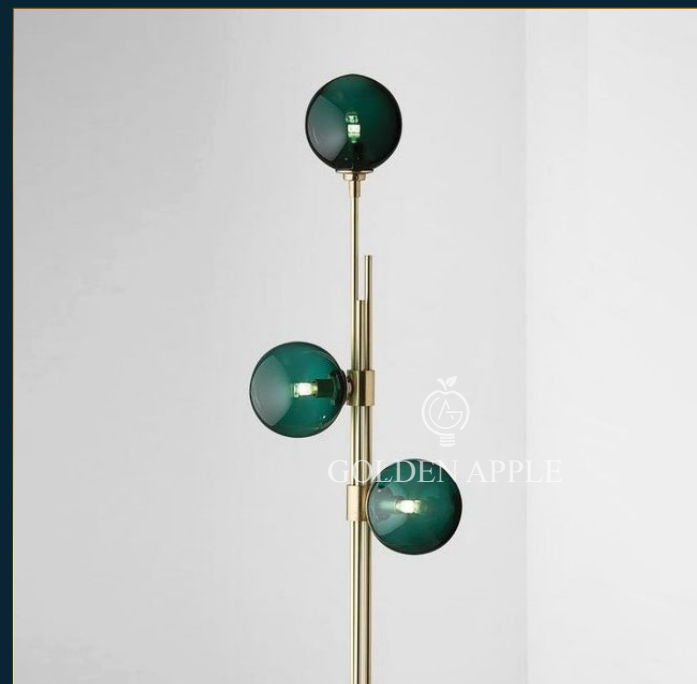

DOPPLER

CODE : 89224

HOLDER : G9

SIZE : D280xH1600mm

DES : METAL & 3xGREEN GLASS

FINISH : BRASS