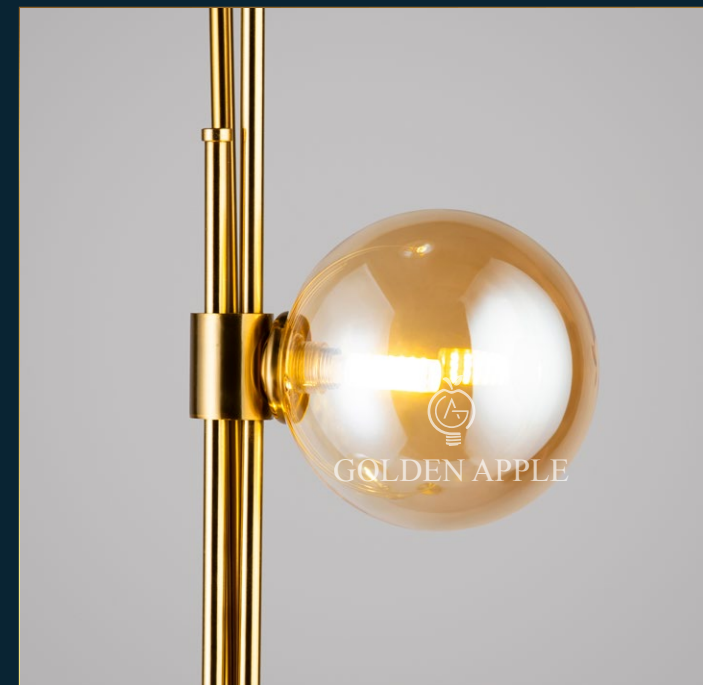

CODE : 89214

HOLDER : G9

SIZE : D280 x H750mm

DES : METAL & 3 x AMBER GLASS

FINISH : BRASS

GOLDEN APPLE

DOPPLER

CODE : 89215

HOLDER : G9

SIZE : D280xH1600mm

DES : METAL & 3xAMBER GLASS

FINISH : BRASS

GOLDEN APPLE

GOLDEN APPLE

DOPPLER

CODE : 89227