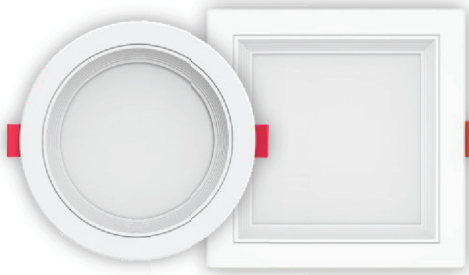

PC Body

Finish : White
CCT : 3000K / 4500K / 6000K

ORA Led Panel

6w	LDL 223	Square	L-W 118x118 / H 30 / C ϕ98
	LDL 224	Round	D ϕ119 / H 30 / C ϕ98
10w	LDL 225	Square	L-W 144x144 / H 30 / C ϕ123
	LDL 226	Round	D ϕ145 / H 30 / C ϕ126
15w	LDL 227	Square	L-W 170x170 / H 30 / C ϕ146
	LDL 228	Round	D ϕ169 / H 30 / C ϕ148
20w	LDL 229	Square	L-W 225x225 / H 30 / C ϕ199
	LDL 230	Round	D ϕ224 / H 30 / C ϕ199