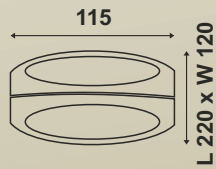

Wattage : 6w
CCT : 3000K
Material : Aluminium
Finish : Graphite Grey
Luminous Flux : 600 lm (± 10%lm)

POWL 61

Wattage : 8w
CCT : 3000K
Material : Aluminium
Finish : Graphite Grey
Luminous Flux : 800 lm (± 10%lm)