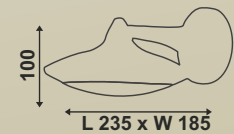

Wattage : 6w
CCT : 3000K
Material : Aluminium
Finish : Graphite Grey
Luminous Flux : 600 lm (±10%lm)