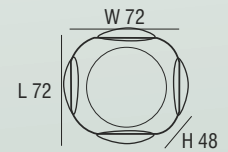

Wattage : 2x1w
CCT : 3000K
Material : Aluminium
Finish : Graphite Grey
Luminous Flux : 270 lm ($\pm 10\%$ lm)

POWL 94

Wattage : 4x1w
CCT : 3000K
Material : Aluminium
Finish : Graphite Grey
Luminous Flux : 270 lm ($\pm 10\%$ lm)