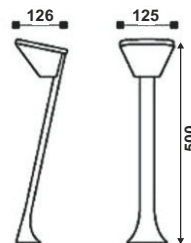

6w	POBL 12A	300mm
	POBL 12B	500mm

Finish : Grey
CCT : 3000K / 6000K

Crafter Bollard

6w	POBL 13A	300mm
	POBL 13B	500mm

Finish : Grey
CCT : 3000K / 6000K

Tab Bollard

	POBL 16A	300mm
E 27	POBL 16B	500mm
	POBL 16C	800mm