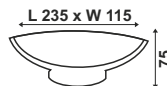

POWL 63

Power : 12w
Finish : Grey
CCT : 3000K