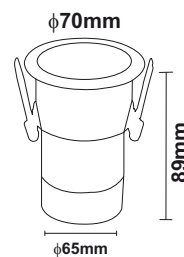

White + Rose Gold

Black + Champagne Gold

Black + Chrome

PASOLITE

KREON SPOT LIGHT

MODEL	PIDO 96
WATTAGE	3W
LUMENS	300LM
DIMENSION	D ϕ 38/ H 39/ C ϕ 35
CCT	3000K/4500K
BODY FINISH	WHITE / BLACK
IP GRADE	IP 20

PASOLITE

**DARK
DOWNLIGHT**

MODEL	PADD 04
WATTAGE	7w
LUMENS	720LM
DIMENSION	D ϕ 60/ H 75/ C ϕ 55
CCT	3000K/4500K
BODY FINISH	WHITE / BLACK
IP GRADE	IP 20

MODEL	PADD 05
WATTAGE	12w
LUMENS	1420LM
DIMENSION	D ϕ 70/ H 89/ C ϕ 65
CCT	3000K/4500K
BODY FINISH	WHITE / BLACK
IP GRADE	IP 20