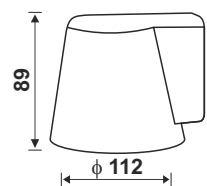

Power : 7w (2x3.5w)
 Finish : Grey
 CCT : 3000K

POWL 82

Holder : E 27
 Finish : Grey

POWL 83

Holder : GU 10
 Finish : Grey

POWL 84

Power : 8w
 Finish : Grey
 CCT : 3000K

POWL 85