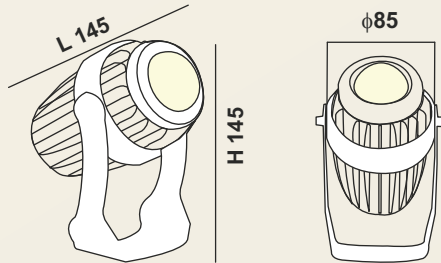

Wattage : 10w
CCT : 3000K / Blue / Purple / Red
Material : Aluminium Casting
Finish : Grey
Luminous Flux : 1000 lm ($\pm 10\%$ lm)

POFL 05