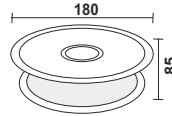

Dia ϕ 50mm