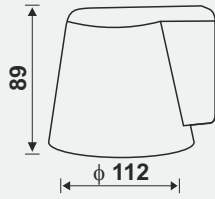

Holder : GU 10
Finish : Graphite Grey

Wattage : 8w
CCT : 3000K
Material : Aluminium
Finish : Graphite Grey
Luminous Flux : 800 lm (± 10%lm)