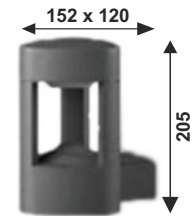

Product : Maria Wall Light
Model : W 12139
Power : 10w
Finish : Grey
CCT : 3000K / 6000K