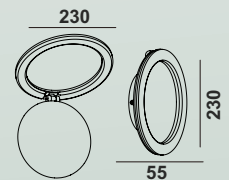

POWL 79

Wattage : 16w
CCT : 3000K
Material : Aluminium
Finish : Graphite Grey
Luminous Flux : 1600 lm (± 10%lm)

POWL 80

Wattage : 16w
CCT : 3000K
Material : Aluminium
Finish : Graphite Grey
Luminous Flux : 1600 lm (± 10%lm)