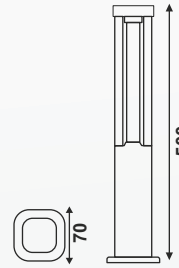

Coral Bollard

Model No	Size
POBL 12A	- 300mm
POBL 12B	- 500mm

Wattage : 6w
CCT : 3000K / 6000K
Finish : Grey
Material : Aluminium