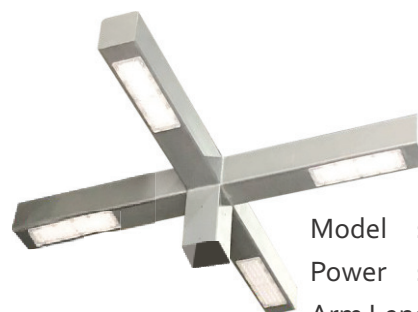

Arm
600mm
1000mm
Model : W 014 (Four Arm)
Power : 4 x 30w 4x60w
Arm Length : 1000mm