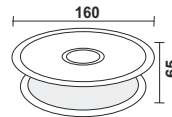

1 way Urbas burial

2 way Urbas burial

3 way Urbas burial

4 way Urbas burial

POUW 01

Power : 9w
 Finish : Stainless Steel
 CCT : Blue

Driver : POPS 12 (24v AC - 15w)

Beam Angle