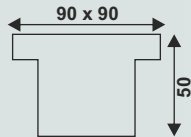

Kwid Foot Lights