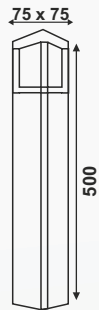

Model No	Size
B 10828	300mm
B 10820	500mm

Wattage : 10w
CCT : 3000K / 6000K