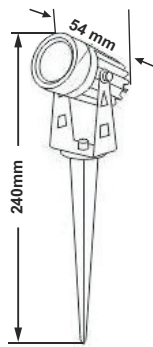

CREE LEDs

Garden Spike Light

7w	POGS 02	L 100 / W 65 / H 239	Grey	3000K
12w	POGS 03	L 110 / W 75 / H 289		

Surface Series

7w	POGS 02A	L 100 / W 65 / H 87	Grey	3000K
12w	POGS 03A	L 110 / W 75 / H 93		

GU 10 Spike

GU 10	POGS 04	L 129 / W 60 / H 245	Grey

Power : 3w
Finish : Black
CCT : 3000K

LS 1235

Power : 2 x 3w
Finish : Black
CCT : 3000K

Power : 5w
Finish : Black
CCT : 3000K / 6000K
CCT : Green

EPISTAR LED

Power : 6w
Finish : Graphite Grey
CCT : 3000K

Power : 12w
Finish : Graphite Grey
CCT : 3000K

Power : 18w
Finish : Graphite Grey
CCT : 3000K