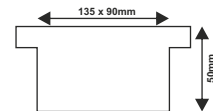

Product : Kwid Foot Light
Power : 6w
Finish : Grey
CCT : 3000K / 6000K