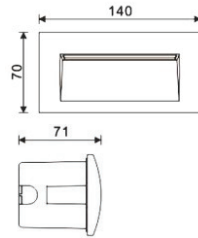

Power : 3w
Finish : Graphite Grey
CCT : 3000K

POFW 04