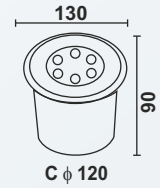

Wattage : 6 x 1w
CCT : 3000K
Material : SS + Black Case
Luminous Flux: 650 lm (± 10%lm)