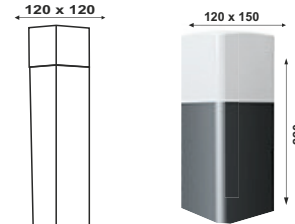

Kin Bollard

B - 22	B 10751	300mm
	B 10752	500mm
	B 10753	800mm
10w	B 10799	300mm
	B 10800	500mm
	B 10801	800mm

Finish : Grey
CCT : 3000K / 6000K

Product : Kin Wall Light
Model : W 12137
Power : B - 22

Model : W 12163
Power : 10w
CCT : 3000K / 6000K