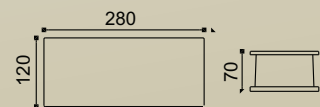

Wattage : 8w
CCT : 3000K
Material : Aluminium
Finish : Graphite Grey
Luminous Flux : 800 lm (± 10%lm)