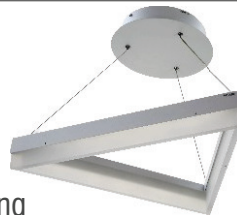

Triangle Hanging

Code : PR 1341
Wattage : 24w
Body Colour : White
LED Colour : 3000K / 4000K / 6000K
Dimension : 18 x 18 x 18 in