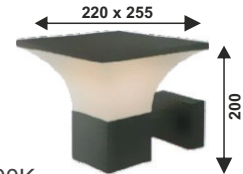

Product : Duster Wall Light
Model : W 13003
Power : B - 22

Model : W 13004
Power : 10w
CCT : 3000K / 6000K