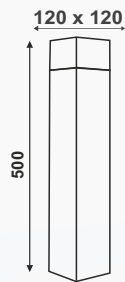

Kin Bollard

B-22

B 10751 - 300mm

B 10752 - 500mm

B 10753 - 800mm

LED

B 10799 - 300mm

B 10800 - 500mm

B 10801 - 800mm

Wattage : 10w
CCT : 3000K / 6000K