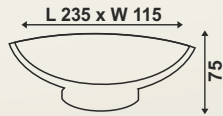

POWL 61

Wattage : 8w
 CCT : 3000K
 Material : Aluminium
 Finish : Graphite Grey
 Luminous Flux : 800 lm (± 10%lm)

POWL 62

Wattage : 13w
CCT : 3000K
Material : Aluminium
Finish : Graphite Grey
Luminous Flux : 1300 lm ($\pm 10\%$ lm)