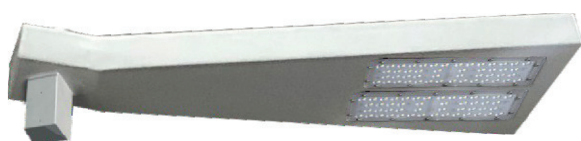

Model : W 013 (Single Arm)
Dimension : L 1200 / W 280 / H 360
Power : 2 x 30w 2x60w