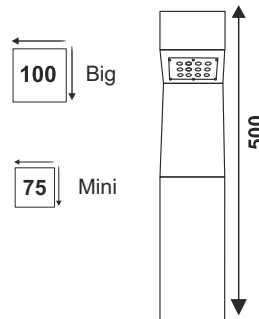

Spark Bollard

10w	B 10823	500mm

Finish : Grey
CCT : 3000K / 6000K
Material : Aluminium

Vimio Bollard

10w	B 10817	300mm
	B 10818	500mm
	B 10819	800mm

Finish : Grey
CCT : 3000K / 6000K
Material : Aluminium

Carlo Bollard

10w	B 10846	500mm
	B 10847	800mm
10w	B 10849	500mm
	B 10850	800mm

Finish : Grey
CCT : 3000K / 6000K
Material : Aluminium

Shell Bollard

10w	B 10857	300mm
	B 10858	500mm
	B 10859	800mm
10w	B 10874	300mm
	B 10875	500mm
	B 10876	800mm

Finish : Grey
CCT : 3000K / 6000K
Material : Aluminium

*20w Possible

Custom Finish Bollard