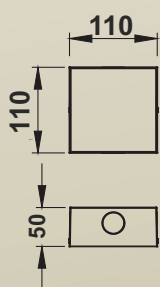

POWL 13

- Wattage : 2 x 3w
- CCT : 3000K
- Material : Aluminium
- Finish : Graphite Grey
- Luminous Flux : 600 lm (± 10%lm)

POWL 25

- Wattage : 3 x 1w
- CCT : 3000K
- Material : Aluminium
- Finish : Graphite Grey
- Luminous Flux : 300 lm (± 10%lm)