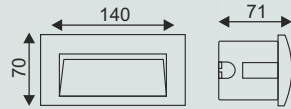

Wattage : 3w
CCT : 3000K
Material : Aluminium + Black Case
Finish : Graphite Grey
Luminous Flux : 300 lm (± 10%lm)