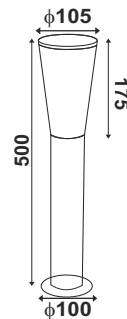

Product : Duster Wall Light
Model : W 13003
Power : B - 22

Model : W 13004
Power : 10w
CCT : 3000K / 6000K

Matrix Bollard

10w	B 10836	300mm
	B 10837	500mm
	B 10838	800mm

CCT : 3000K / 6000K
Finish : Grey
Material : Aluminium