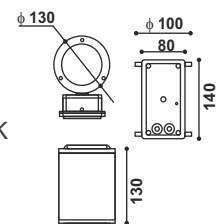

Power : 6+1w
Finish : Grey
CCT : 3000K