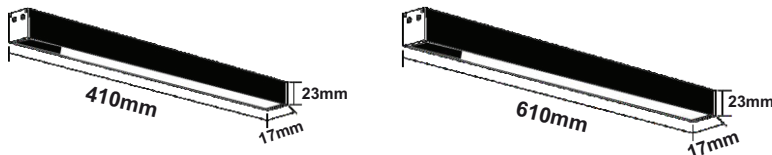

DC 48 v  IP 20

MODEL	MGNT 25 (1MTR) MGNT 26 (2MTR)
DIMENSION	W 65/ H 29.50
FINISH	BLACK

Track Black Cover

DC 48 v  IP 20

Mini Magnetic Track Light

PLATINUM
series

MINI LINEAR SPOT LIGHT

CREE
LEDs

LED

DC 48 v

IP 20

MODEL	MGNT 27	MGNT 28
WATTAGE	12w	18w
DIMENSION	L 113/ W 16/ H 21	L 253/ W 16/ H 21
LUMENS	1200LM	1800LM
CCT	3000K / 4500K	
FINISH	BLACK	

MINI LINEAR PROFILE LIGHT

MODEL	MGNT 29	MGNT 30
WATTAGE	12w	24w
DIMENSION	L 410/ W 80/ H 28	L 610/ W 80/ H 28
LUMENS	1200LM	2400LM
CCT	3000K / 4500K	
FINISH	BLACK	

OSRAM
LED

LED

DC 48 v

IP 20

MINI LINEAR TILTABLE SPOT LIGHT

CREE
LEDs

LED

DC 48 v