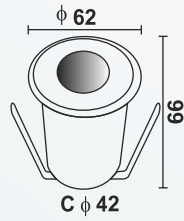

Wattage : 1w
CCT : 3000K
Material : SS
Luminous Flux : 120 lm (± 10%lm)