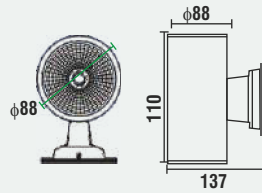

Wattage : 12w
CCT : 3000K
Material : Aluminium
Finish : Graphite Grey
Luminous Flux : 1200 lm (±10%lm)

POWL 64

Wattage : 2 x 12w
CCT : 3000K
Material : Aluminium
Finish : Graphite Grey
Luminous Flux : 2400 lm (±10%lm)

Wattage : 6w
CCT : 3000K
Material : Aluminium
Finish : Graphite Grey
Luminous Flux : 600 lm (±10%lm)

Wattage : 2 x 6w
CCT : 3000K
Material : Aluminium
Finish : Graphite Grey
Luminous Flux : 1200 lm (±10%lm)