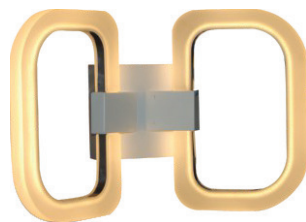

Code : PAWB 017
Wattage : 2 x 15w
LED Colour : 3000K
Body Colour : White