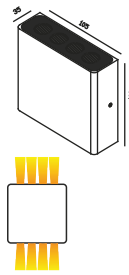

Power : 8 x 1w
Finish : Grey
CCT : 3000K

POWL 90