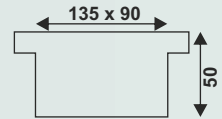

Model No : **FT 2157**
Wattage : 3w
CCT : 3000K / 6000K
Material : Aluminium + Black Case
Finish : Grey
Luminous Flux : 320 lm (± 10%)