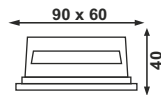

Product : Audi Foot Light
Power : 3w
Finish : Grey
CCT : 3000K / 6000K

FT 2155