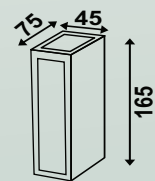

Wattage : 8w
CCT : 3000K
Material : Aluminium
Finish : Graphite Grey
Luminous Flux : 800 lm (± 10%lm)