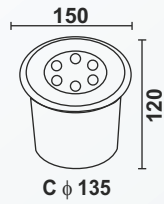

POIU 05

Wattage : 9 x 1w
CCT : 3000K
Material : SS + Black Case
Luminous Flux : 1000 lm (± 10%lm)