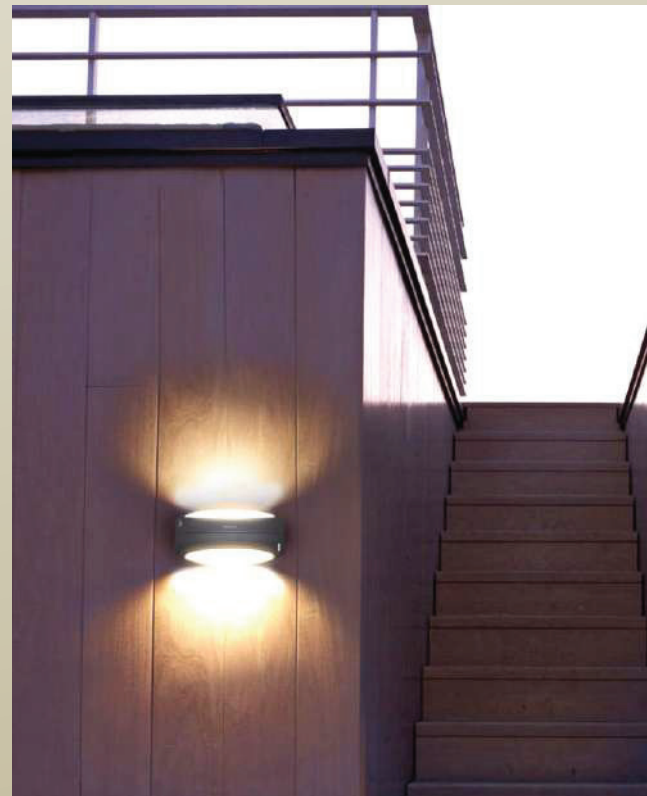

Wattage : 6w
CCT : 3000K
Material : Aluminium
Finish : Graphite Grey
Luminous Flux : 600 lm (± 10%lm)

POWL 61

Wattage : 8w
CCT : 3000K
Material : Aluminium
Finish : Graphite Grey
Luminous Flux : 800 lm (± 10%lm)