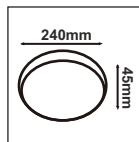

POSC 12

Power : 6w
Finish : Graphite Grey
CCT : 3000K