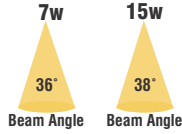

Zorro Downlight

4w	PIDO 55	L 55 / W 55 / H 45 - C 45x45
3x4w	PIDO 56	L 134 / W 56 / H 60 - C 120x45
4x4w	PIDO 57	L 92 / W 92 / H 60 - C 80x80
5x4w	PIDO 58	L 210 / W 56 / H 60 - C 195x45
9x4w	PIDO 59	L 132 / W 132 / H 60 - C 120x120

White/Black | 3000K/4500K / 6000K