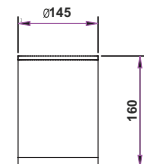

POSC 15

Power : 24w
Finish : Graphite Grey
CCT : 3000K