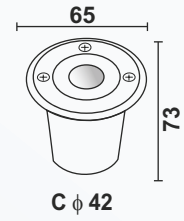

Wattage : 1w
CCT : 3000K
Material : SS + Black Case
Luminous Flux : 120 lm (± 10%lm)