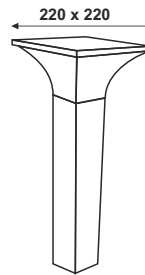

Product : Duster Wall Light
Model : W 13003
Power : B - 22

Model : W 13004
Power : 10w
CCT : 3000K / 6000K

Matrix Bollard

10w	B 10836	300mm
	B 10837	500mm
	B 10838	800mm

CCT : 3000K / 6000K
Finish : Grey
Material : Aluminium