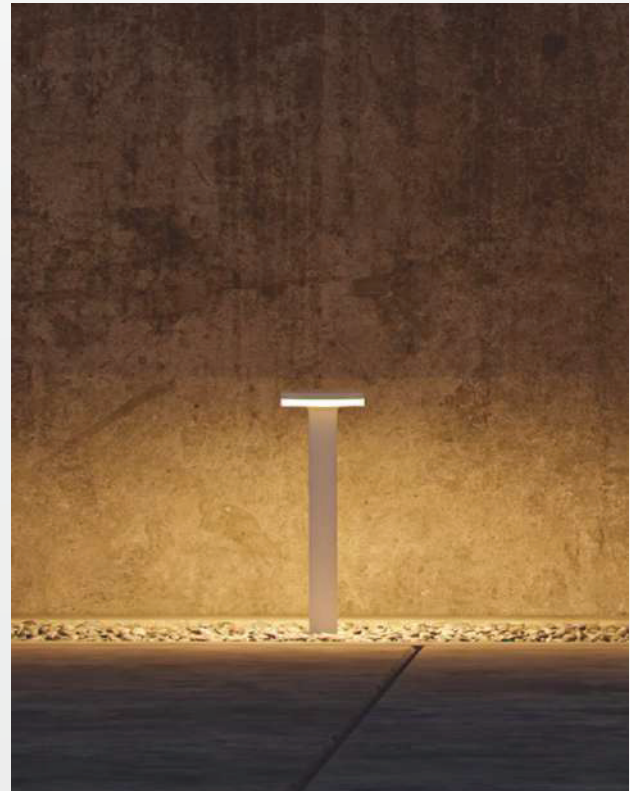

*20w Possible