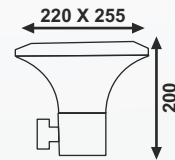

Model : W 13003

Holder : B - 22

Model : W 13004

Wattage : 10w

CCT : 3000k / 6000k