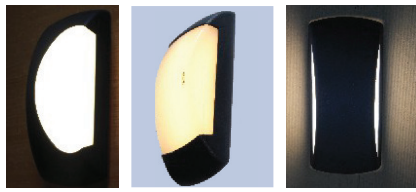

12w Seiko	D 11066	L 310 / W 140 / H 90	Grey	3000K / 6000K
B - 22 Seiko	D 11071			
12w Casio	D 11067	L 310 / W 140 / H 90	Grey	3000K / 6000K
B - 22 Casio	D 11072			
12w Celio	D 11068	L 310 / W 140 / H 90	Grey	3000K / 6000K
B - 22 Celio	D 11073