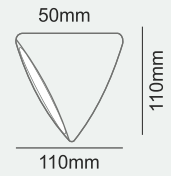

POWL 88

Wattage : 3 x 2w
CCT : 3000K
Material : Aluminium
Finish : Graphite Grey
Luminous Flux : 600 lm (± 10%lm)

POWL 89

Wattage : 8x1 W
CCT : 3000K
Material : Aluminium
Finish : Graphite Grey
Luminous Flux : 800 lm (± 10%lm)