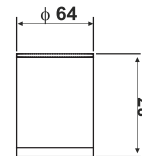

POSC 12

Power : 6w
Finish : Graphite Grey
CCT : 3000K