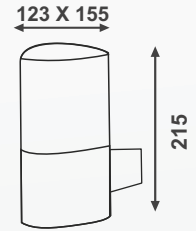

Model : W 12136
Holder : B - 22
Model : W 12162
Wattage : 10w
CCT : 3000K / 6000K