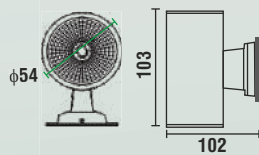

Wattage : 12w
CCT : 3000K
Material : Aluminium
Finish : Graphite Grey
Luminous Flux : 1200 lm (±10%lm)

POWL 64

Wattage : 2 x 12w
CCT : 3000K
Material : Aluminium
Finish : Graphite Grey
Luminous Flux : 2400 lm (±10%lm)

Wattage : 6w
CCT : 3000K
Material : Aluminium
Finish : Graphite Grey
Luminous Flux : 600 lm (±10%lm)

Wattage : 2 x 6w
CCT : 3000K
Material : Aluminium
Finish : Graphite Grey
Luminous Flux : 1200 lm (±10%lm)