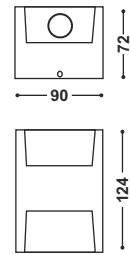

Power : 3w
Finish : Grey
CCT : 3000K

Power : 2 x 3w
Finish : Grey
CCT : 3000K

Power : 2 x 3w
Finish : Grey
CCT : 3000K

Power : 2 x 3w
Finish : Grey
CCT : 3000K

Power : 4 x 1w
Finish : Grey
CCT : 3000K

Power : 3 x 1w
Finish : Grey
CCT : 3000K

Power : 4 x 1w
Finish : Grey
CCT : 3000K

Power : 20w
Finish : Grey
CCT : 3000K

Power : 6 x 1w
Finish : Grey
CCT : 3000K

Power : 6+1w
Finish : Grey
CCT : 3000K