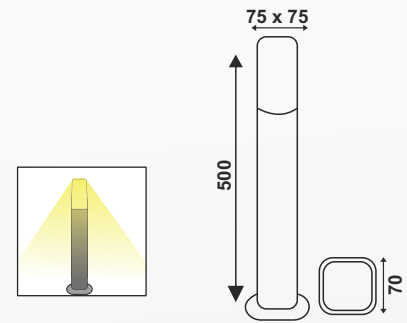

Finish : Grey

Material : Aluminium

Spark Bollard

Model No	Size
B 10823	- 500mm

Wattage : 10w
 CCT : 3000K / 6000K
 Finish : Grey
 Material : Aluminium

Carlo Bollard

Model No	Size
(Mini) B 10849	(Big) B 10846 - 500mm
B 10850	B 10847 - 800mm