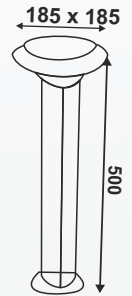

Chloe Bollard

Model No	Size
B 10864	- 300mm
B 10865	- 500mm

Wattage : 10w
 CCT : 3000K / 6000K
 Finish : Grey
 Material : Aluminium

Kobra Bollard

Model No	Size
B 10825	- 300mm
B 10826	- 500mm

Wattage : 6w
CCT : 3000K / 6000K