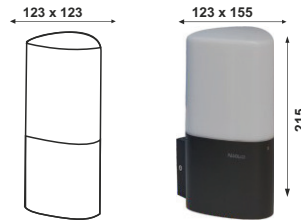

Finish : Grey
CCT : 3000K / 6000K

Product : Abia Wall Light
Model : W 12138
Power : B - 22

Model : W 12164
Power : 10w
CCT : 3000K / 6000K

Custom Finish Bollard

Peta Bollard

B - 22	B 10748	300mm
	B 10749	500mm
	B 10750	800mm
10w	B 10796	300mm
	B 10797	500mm
	B 10798	800mm