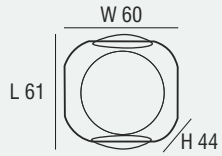

Wattage : 2x1w
CCT : 3000K
Material : Aluminium
Finish : Graphite Grey
Luminous Flux : 270 lm ($\pm 10\%$ lm)

POWL 94

Wattage : 4x1w
CCT : 3000K
Material : Aluminium
Finish : Graphite Grey
Luminous Flux : 270 lm ($\pm 10\%$ lm)