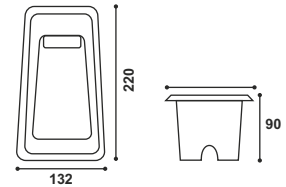

Power : 6w
Finish : Graphite Grey
CCT : 3000K