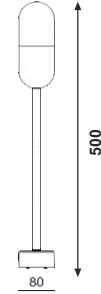

Tab Bollard

	POBL 16A	300mm
E 27	POBL 16B	500mm
	POBL 16C	800mm

Possible with in-built 7w LED Finish : Grey

Kobra Bollard

6w	B 10825	300mm
	B 10826	500mm

Finish : Grey
CCT : 3000K / 6000K