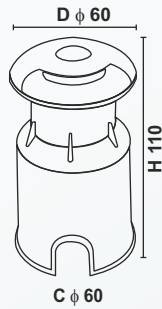

Urbas Walk-Over Lights