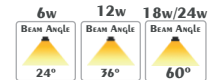

Trump Surface Downlight

6w | PIDS 05 | D ϕ 65 / H 98

12w | PIDS 06 | D ϕ 75 / H 108

18w | PIDS 04 | D ϕ 85 / H 120

24w | PIDS 11 | D ϕ 100 / H 160

Finish : White / Black / WH+Gold / BK+Gold
CCT : 3000K / 4500K / 6000K