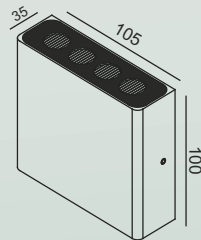

Wattage : 8x1 W
CCT : 3000K
Material : Aluminium
Finish : Graphite Grey
Luminous Flux : 800 lm (± 10%lm)