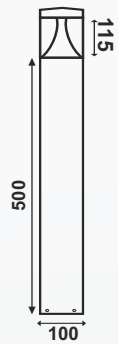

Wattage : 20w
 CCT : 3000K / 6000K
 Finish : Grey
 Material : Aluminium

*30w Possible

Celerio Bollard

Model No	Size
B 10871	- 300mm
B 10872	- 500mm
B 10873	- 800mm

Wattage : 10w
 CCT : 3000K / 6000K
 Finish : Grey
 Material : Aluminium