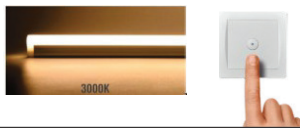

Finish : Mat Silver
CCT : 6000K

LED Focus Light

5w	LS 1228	L 70 / W 108 / H 75	White	3000K / 6000K
			Brushsteel	
9w	LS 1227	L 70 / W 115 / H 113	White	3000K / 6000K
			Brushsteel	

Indus Square Batten

4w (1 Ft)	LE 3975	L 267 / W 22 / H 36	
10w (2 Ft)	LE 3976	L 535 / W 22 / H 36	White 3000K/ 4500K/ 6000K
20w (4 Ft)	LE 3977	L 1135 / W 22 / H 36	
40w (4 Ft)	LE 3988	L 1180 / W 33 / H 40	White (Aluminium Body) 4500K/6000K