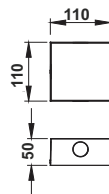

Power : 4 x 1w
Finish : Grey
CCT : 3000K

POWL 27