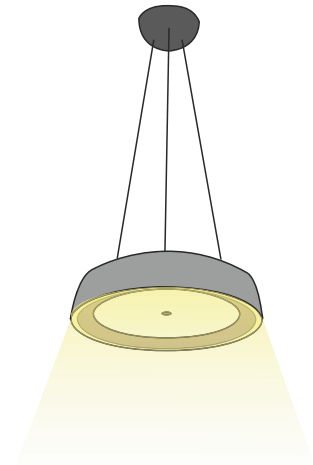

16w	PACH 155	D- ϕ 260 / H- 104 mm
40w	PACH 156	D- ϕ 450 / H- 104 mm

Body Colour : Grey

LED Colour : 3000k / 4500k / 6000k

Edge Light

Code : PACH 018
 Wattage : 18w
 Body Colour : White
 LED Colour : 3000K / 4000K / 6000K
 Dimension : D- ϕ 460 / H- 230