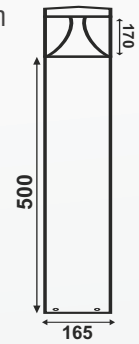

Celerio Bollard

Model No	Size
B 10871	- 300mm
B 10872	- 500mm
B 10873	- 800mm

Wattage : 10w
CCT : 3000K / 6000K
Finish : Grey
Material : Aluminium

Radiant Bollard

Model No	Size
B 10880	- 300mm
B 10881	- 500mm
B 10882	- 800mm

Wattage : 20w
CCT : 3000K / 6000K
Finish : Grey
Material : Aluminium

*30w Possible