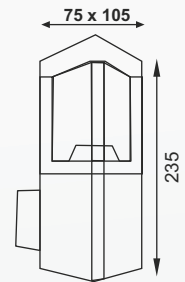

Jazz Bollard

Model No	Size
B 10828	300mm
B 10820	500mm

Wattage : 10w
CCT : 3000K / 6000K

Finish : Grey
Material : Aluminium

Jazz Wall Light

Model : W 13005
Power : 10w
CCT : 3000K / 6000K