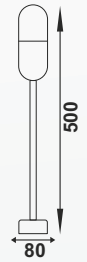

Tab Bollard