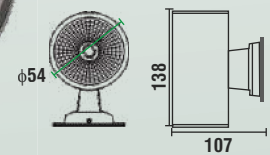

Wattage : 12w
CCT : 3000K
Material : Aluminium
Finish : Graphite Grey
Luminous Flux : 1200 lm (±10%lm)

POWL 64

Wattage : 2 x 12w
CCT : 3000K
Material : Aluminium
Finish : Graphite Grey
Luminous Flux : 2400 lm (±10%lm)

Wattage : 6w
CCT : 3000K
Material : Aluminium
Finish : Graphite Grey
Luminous Flux : 600 lm (±10%lm)

Wattage : 2 x 6w
CCT : 3000K
Material : Aluminium
Finish : Graphite Grey
Luminous Flux : 1200 lm (±10%lm)