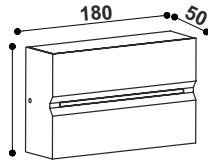

Power : 12w
Finish : Grey
CCT : 3000K

POWL 86

Power : 12w
Finish : Grey
CCT : 3000K

Power : 6 x 1w
Finish : Grey
CCT : 3000K

Power : 3 x 2w
Finish : Grey
CCT : 3000K

Power : 8 x 1w
Finish : Grey
CCT : 3000K

Power : 3w
Finish : Grey
CCT : 3000K

Power : 2x3w
Finish : Grey
CCT : 3000K

Power : 4x3w
Finish : Grey
CCT : 3000K

Power : 2x1w
Finish : Grey
CCT : 3000K

Power : 4x1w
Finish : Grey
CCT : 3000K