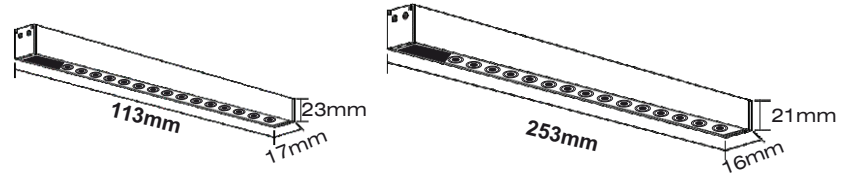

MODEL	MGNT 21 (1MTR) MGNT 22 (2MTR)
DIMENSION	W 37.50/ H 29.50/ C-27.50
FINISH	BLACK

Track Black Cover

DC 48 v  IP 20

MODEL	MGNT 23 (1MTR) MGNT 24 (2MTR)
DIMENSION	W 27.50/ H 29.50
FINISH	BLACK

Track Black Cover

DC 48 v  IP 20

MODEL	MGNT 25 (1MTR) MGNT 26 (2MTR)
DIMENSION	W 65/ H 29.50
FINISH	BLACK

Track Black Cover

DC 48 v  IP 20

Mini Magnetic Track Light

PLATINUM
series

MINI LINEAR SPOT LIGHT

CREE
LEDs

LED

DC 48 v

IP 20

MODEL	MGNT 27	MGNT 28
WATTAGE	12w	18w
DIMENSION	L 113/ W 16/ H 21	L 253/ W 16/ H 21
LUMENS	1200LM	1800LM
CCT	3000K / 4500K	
FINISH	BLACK	

MINI LINEAR PROFILE LIGHT

MODEL	MGNT 29	MGNT 30
WATTAGE	12w	24w
DIMENSION	L 410/ W 80/ H 28	L 610/ W 80/ H 28
LUMENS	1200LM	2400LM
CCT	3000K / 4500K	
FINISH	BLACK	