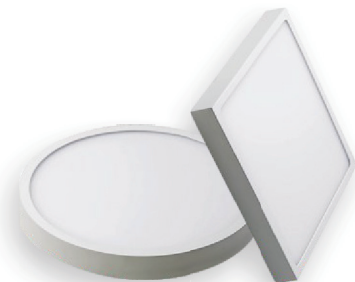

Slim Surface Panel Light

8w	LDL 301	Square	L - W 120 / H 25	White	3000K/ 4500K/ 6000K
	LDL 302	Round	D ϕ120 / H 25		
16w	LDL 303	Square	L - W 170 / H 25	White	3000K/ 4500K/ 6000K
	LDL 304	Round	D ϕ170 / H 25		
22w	LDL 305	Square	L - W 225 / H 25	White	3000K/ 4500K/ 6000K
	LDL 306	Round	D ϕ225 / H 25		
30w	LDL 307	Square	L - W 300 / H 35	White	3000K/ 4500K/ 6000K
	LDL 308	Round	D ϕ300 / H 35