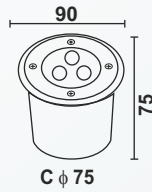

Wattage : 3 x 1w
CCT : 3000K
Material : SS + Black Case
Luminous Flux: 310 lm (± 10%lm)

POIU 04

Wattage : 6 x 1w
CCT : 3000K
Material : SS + Black Case
Luminous Flux: 650 lm (± 10%lm)