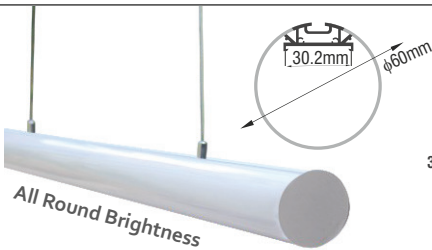

350° Beam Angle

Circulo Hanging

Model	Watts	Size
PISL 01	20w	2ft
PISL 05	40w	4ft
PISL 06	80w	8ft

Finish : Acrylic
LED Colour : 3000K / 4500K / 6000K
Dimension : D - φ60