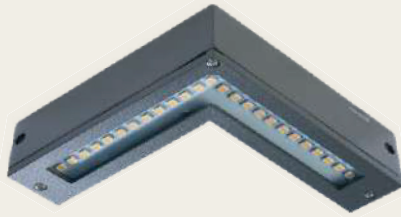

POWL 29

- Wattage : 6 x 1w
- CCT : 3000K
- Material : Aluminium
- Finish : Graphite Grey
- Luminous Flux : 600 lm (± 10%lm)

POWL 30

- Wattage : 8w
- CCT : 3000K
- Material : Aluminium
- Finish : Graphite Grey
- Luminous Flux : 800 lm (± 10%lm)