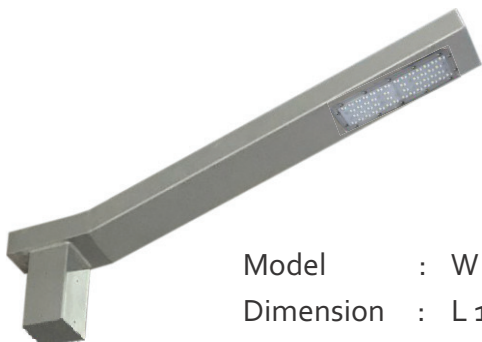

Model : W 009 (Single Arm)
Dimension : L 1100 / W 115 / H 375
Power : 30w 60w