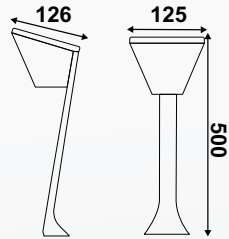

Crafter Bollard