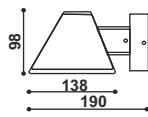

POWL 58

Power : 6w
Finish : Grey
CCT : 3000K