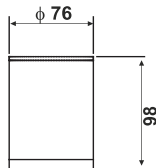

POSC 13

Power : 12w
Finish : Graphite Grey
CCT : 3000K