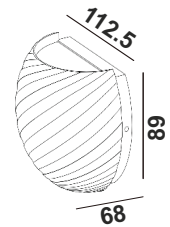

Power : 7w (2x3.5w)
Finish : Grey
CCT : 3000K

POWL 82

Holder : E 27
Finish : Grey