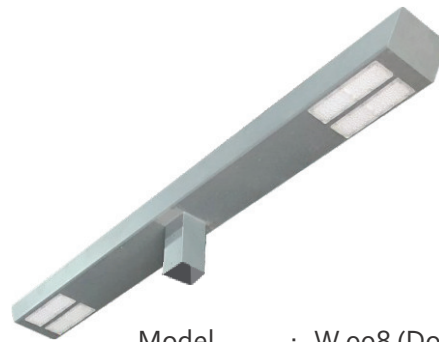

Model : W 008 (Double Arm)
Dimension : L 2000 / W 200 / H 375
Power : 4 x 30w 4x60w