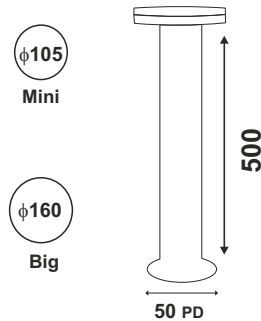

Shell Bollard

10w	B 10857	300mm
	B 10858	500mm
	B 10859	800mm
10w	B 10874	300mm
	B 10875	500mm
	B 10876	800mm

Finish : Grey
CCT : 3000K / 6000K
Material : Aluminium

*20w Possible