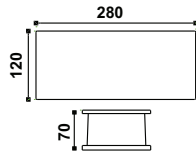

Power : 8w
Finish : Grey
CCT : 3000K

POWL 46