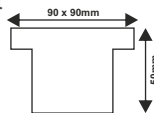

Product : Kwid Foot Light
Power : 3w
Finish : Grey
CCT : 3000K / 6000K

FT 2156