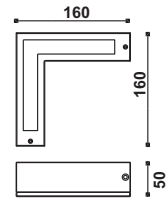

Power : 5w
Finish : Grey
CCT : 3000K

POWL 43