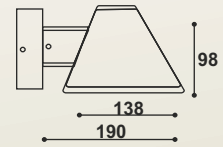

POWL 55

Wattage : 5w
CCT : 3000K
Material : Aluminium
Finish : Graphite Grey
Luminous Flux : 500 lm (± 10%lm)

POWL 58

L 210 x W 175

Wattage : 6w
 CCT : 3000K
 Material : Aluminium
 Finish : Graphite Grey
 Luminous Flux : 600 lm (±10%lm)