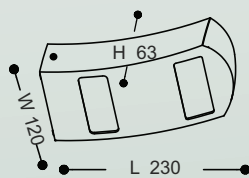

Wattage : 12W
CCT : 3000K
Material : Aluminium
Finish : Graphite Grey
Luminous Flux : 1200 lm (± 10%lm)

POWL 87

Wattage : 6 x 1w
CCT : 3000K
Material : Aluminium
Finish : Graphite Grey
Luminous Flux : 600 lm (± 10%lm)