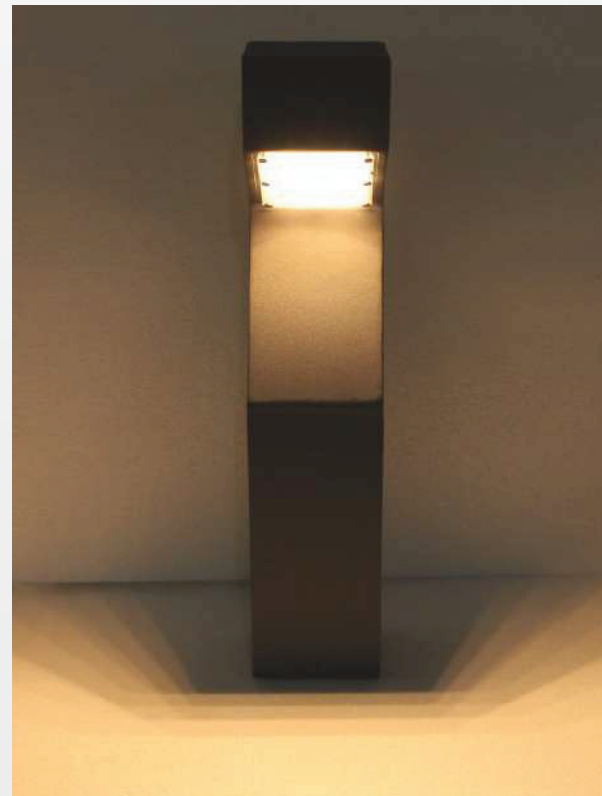

Carlo Bollard

Model No	Size
(Mini) B 10849	(Big) B 10846 - 500mm
B 10850	B 10847 - 800mm

Wattage : 10w
CCT : 3000K / 6000K
Finish : Grey
Material : Aluminium