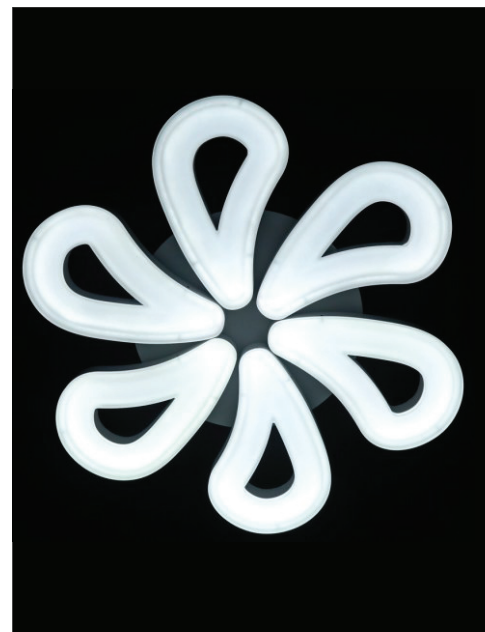

Code : PACH 006
Wattage : 4 x 5w
LED Color : 3000K
Body Colour : White
Dimension : L - 310 / W - 145 / H - 68

Austin Ceiling Mounted

Code : PACH 151
Wattage : 40w
LED Color : 3000K / 4500K / 6000K
Body Colour : White
Dimension : L 425 / W 425 / H 80

Fins - 6 Ceiling Light

Code : PR 1383
Wattage : 40w
LED Color : 3000K / 4500K / 6000K
Body Colour : White
Dimension : 630 X 150 mm

Finch - 1 Ceiling Light

Code : PR 1415
Wattage : 40w
LED Color : 3000K / 4500K / 6000K
Body Colour : White
Dimension : D - ϕ 610 / H - 90

Finch - 2 Ceiling Light

Code : PR 1416
Wattage : 50w
LED Color : 3000K / 4500K / 6000K
Body Colour : White
Dimension : D - ϕ 700 / H - 90

Rose Well Ceiling Light

Code : PR 1417
Wattage : 40w
LED Color : 3000K / 4500K / 6000K
Body Colour : White
Dimension : D - ϕ 480 / H - 85

VezeL Ceiling Light

Code : PR 1450
Wattage : 40w
LED Color : 3000K / 4500K / 6000K
Body Colour : White
Dimension : D - ϕ 700 / H - 90