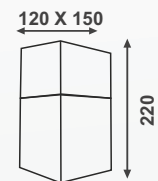

Kin Wall Light

Model : W 12137

Holder : B - 22

Model : W 12163

Wattage : 10w

3000K / 6000K