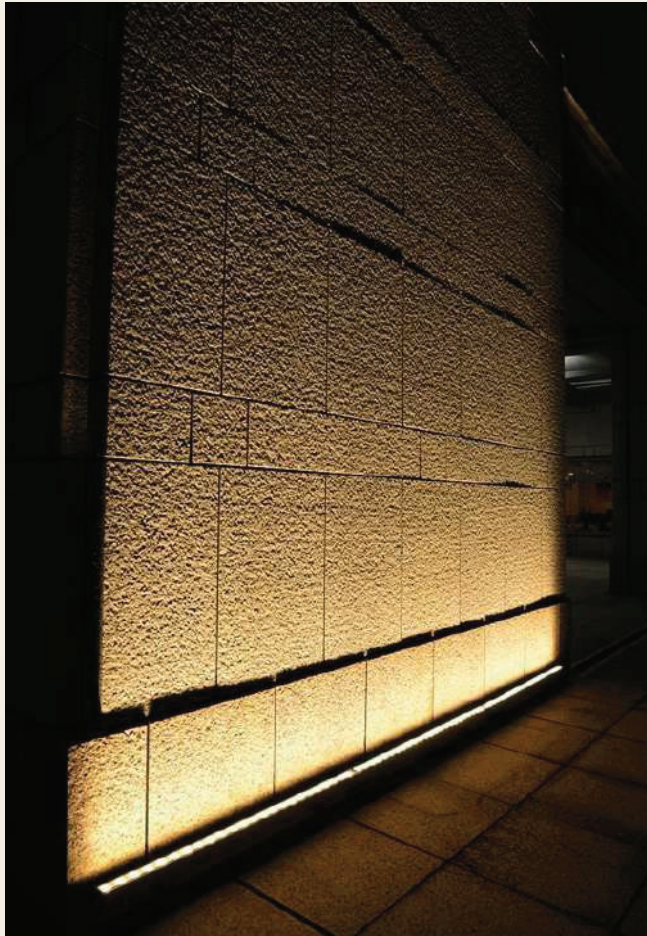

Controlled Beam Angle, throwing Light Up-to 20ft

Model : **POFL 02**
Wattage : 12w
Luminous Flux : 1200 lm ($\pm 10\%$ lm)

Model : **POFL 03**
Wattage : 24w
Luminous Flux : 2400 lm ($\pm 10\%$ lm)