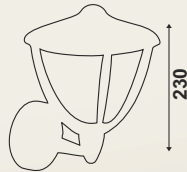

POWL 55

Wattage : 5w
CCT : 3000K
Material : Aluminium
Finish : Graphite Grey
Luminous Flux : 500 lm (± 10%lm)

POWL 58

L 210 x W 175

Wattage : 6w
 CCT : 3000K
 Material : Aluminium
 Finish : Graphite Grey
 Luminous Flux : 600 lm (±10%lm)