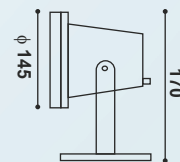

POUW 10

Wattage : 9 x 1w
CCT : RGB / WW
Material : SS
Luminous Flux : 900 lm ($\pm 10\%$ lm)

Suitable Driver : POPS 13A (24v DC - 15w) WW
Operating (1no) POPS 13B (24v AC - 15w) RGB