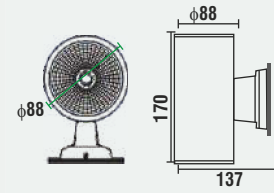

Wattage : 12w
CCT : 3000K
Material : Aluminium
Finish : Graphite Grey
Luminous Flux : 1200 lm (±10%lm)

POWL 64

Wattage : 2 x 12w
CCT : 3000K
Material : Aluminium
Finish : Graphite Grey
Luminous Flux : 2400 lm (±10%lm)

Wattage : 6w
CCT : 3000K
Material : Aluminium
Finish : Graphite Grey
Luminous Flux : 600 lm (±10%lm)

Wattage : 2 x 6w
CCT : 3000K
Material : Aluminium
Finish : Graphite Grey
Luminous Flux : 1200 lm (±10%lm)