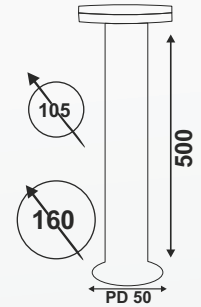

Model No		Size
(Mini)	(Big)	
B 10857	B 10874	- 300mm
B 10858	B 10875	- 500mm
B 10859	B 10876	- 800mm

Wattage : 10w
CCT : 3000K / 6000K
Finish : Grey
Material : Aluminium