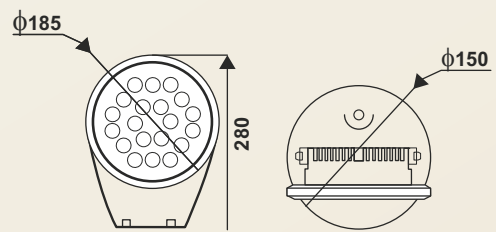

Wattage : 36w
CCT : 3000K
Material : Aluminium Casting
Finish : Grey
Luminous Flux : 3600 lm (± 10%lm)