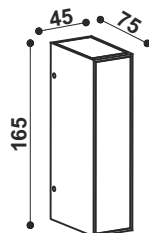

Product : Beam Wall Light
Power : 3w (1 Way)
Finish : Grey
CCT : 3000K

Product : Beam Wall Light
Power : 2 x 3w (2 Way)
Finish : Grey
CCT : 3000K

Product : RGB Colour
Blowtorch
Power : 3 x 1w / 2 Way
Finish : Graphite Grey
CCT : RGB

Power : 16w
Finish : Grey
CCT : 3000K

Power : 16w
Finish : Grey
CCT : 3000K

Power : 7w (2x3.5w)
Finish : Grey
CCT : 3000K

Holder : E 27
Finish : Grey

Holder : GU 10
Finish : Grey

Power : 8w
Finish : Grey
CCT : 3000K