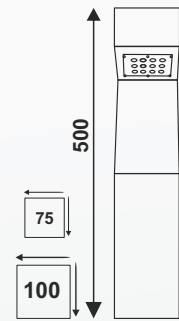

Carlo Bollard

Model No	Size
(Mini) B 10849	(Big) B 10846 - 500mm
B 10850	B 10847 - 800mm

Wattage : 10w
CCT : 3000K / 6000K
Finish : Grey
Material : Aluminium