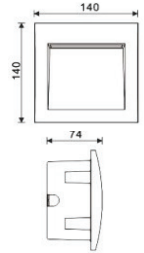

Power : 3w
Finish : Graphite Grey
CCT : 3000K

POFW 06

Power : 6w
Finish : Graphite Grey
CCT : 3000K