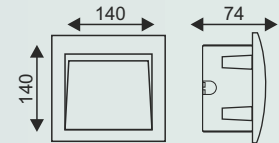

Wattage : 3w
CCT : 3000K
Material : Aluminium + Black Case
Finish : Graphite Grey
Luminous Flux : 300 lm (± 10%lm)