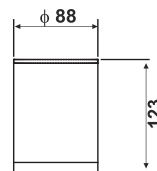

POSC 14

Power : 18w
Finish : Graphite Grey
CCT : 3000K