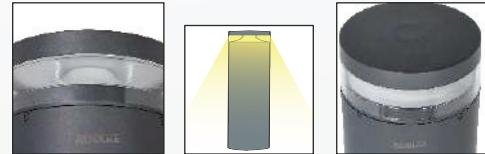

Wattage : 20w
 CCT : 3000K / 6000K
 Finish : Grey
 Material : Aluminium

*30w Possible

Celerio Bollard

Model No	Size
B 10871	- 300mm
B 10872	- 500mm
B 10873	- 800mm

Wattage : 10w
 CCT : 3000K / 6000K
 Finish : Grey
 Material : Aluminium