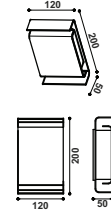

Power : 12w
Finish : Grey
CCT : 3000K

POWL 87