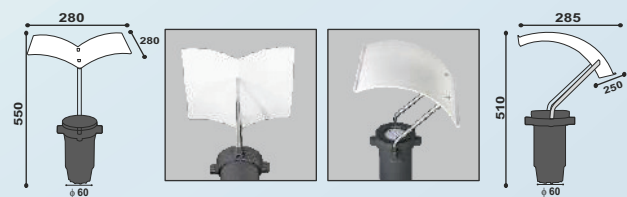

Jovie Post Top

Wattage : 30w
 CCT : 3000K / 6000K
 Material : Aluminum
 Luminous Flux : 3000 lm ($\pm 10\%$)
 Color : Grey / Black / Antique

Cory

Curly

Wattage : 20w
 CCT : 3000K / 6000K
 Material : Aluminum
 Luminous Flux : 2000 lm ($\pm 10\%$)
 Color : Grey