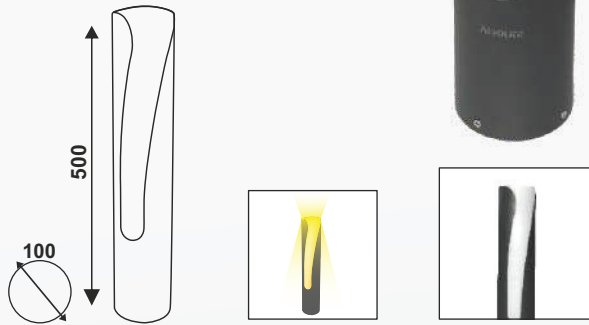

Finish : Grey

Material : Aluminium

Spark Bollard

Model No	Size
B 10823	- 500mm

Wattage : 10w
 CCT : 3000K / 6000K
 Finish : Grey
 Material : Aluminium

Carlo Bollard

Model No	Size
(Mini) B 10849	(Big) B 10846 - 500mm
B 10850	B 10847 - 800mm