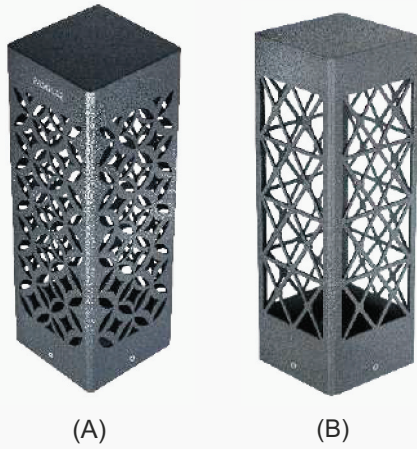

Laser Bollards

(A)

(B)

Model : B 10814 (A)
B 10814 (B)
B 10814 (C)
B 10814 (D)

300mm

B 10815 (A)
B 10815 (B)
B 10815 (C)
B 10815 (D)

500mm

B 10816 (A)
B 10816 (B)
B 10816 (C)
B 10816 (D)

800mm