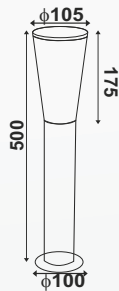

Chloe Bollard

Model No	Size
B 10864	- 300mm
B 10865	- 500mm

Wattage : 10w
 CCT : 3000K / 6000K
 Finish : Grey
 Material : Aluminium

Kobra Bollard

Model No	Size
B 10825	- 300mm
B 10826	- 500mm

Wattage : 6w
CCT : 3000K / 6000K