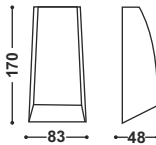

Power : 2 x 3w
Finish : Grey
CCT : 3000K

POWL 13

Power : 2 x 3w
Finish : Grey
CCT : 3000K