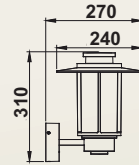

POWL 29

- Wattage : 6 x 1w
- CCT : 3000K
- Material : Aluminium
- Finish : Graphite Grey
- Luminous Flux : 600 lm (± 10%lm)

- Wattage : 8w
- CCT : 3000K
- Material : Aluminium
- Finish : Graphite Grey
- Luminous Flux : 800 lm (± 10%lm)