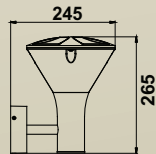

- Wattage : 6 x 1w
- CCT : 3000K
- Material : Aluminium
- Finish : Graphite Grey
- Luminous Flux : 600 lm (± 10%lm)

POWL 30

- Wattage : 8w
- CCT : 3000K
- Material : Aluminium
- Finish : Graphite Grey
- Luminous Flux : 800 lm (± 10%lm)