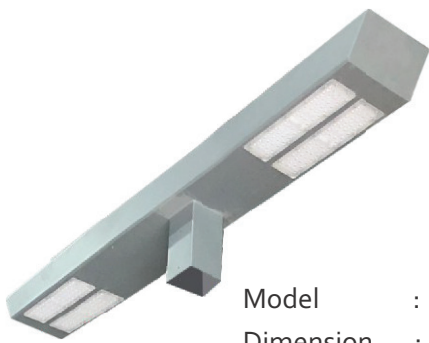

Model : W 007 (Double Arm)
Dimension : L 1200 / W 200 / H 375
Power : 4 x 30w 4x60w