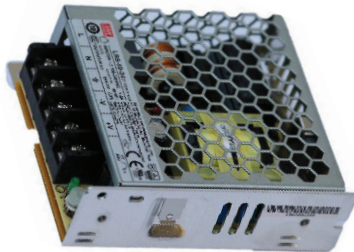

Code	Wattage	Item	Description
PIPS - 03 (APV)	8w	24v SMPS Driver - 350mA	Suitable for 1 Feet
PIPS - 04 (APV)	12w	24v SMPS Driver - 500mA	Suitable for 1 & 2 Feet
PIPS - 05 (APV)	16w	24v SMPS Driver - 670mA	Suitable for 17w - 4 Feet
PIPS - 06 (APV)	25w	24v SMPS Driver - 1050mA	Suitable for 2+4 Feet
PIPS - 07 (LRS)	35w	24v SMPS Driver - 1500mA	Suitable for 1,2 & 4 Feet

Suitable Driver for Profiles

Model	Description	Wattage
PIPS 03 (APV) / PIPS 051 (APV)	24v - 350mA / 12v - 670mA	8w
PIPS 04 (APV)	24v - 500mA	12w
PIPS 05 (APV) / PIPS 028 (APV)	24v - 600mA / 12v - 1250mA	16w
PIPS 06 (APV) / PIPS 025 (APV)	24v - 1050mA / 12v - 2100mA	25w
PIPS 07 (LRS) / PIPS 021 (LRS)	24v - 1500mA / 12v - 3000mA	35w
PIPS 016 (LRS) / PIPS 022 (LRS)	24v - 2200mA / 12v - 4200mA	50w
PIPS 015 (LRS) / PIPS 023 (LRS)	24v - 3200mA / 12v - 6000mA	75w
PIPS 018 (LRS) / PIPS 024 (LRS)	24v - 4500mA / 12v - 8500mA	100w
PIPS 019 (LRS) / PIPS 027 (LRS)	24v - 6500mA / 12v - 12500mA	150w
PIPS 031 (LRS) / PIPS 034 (LRS)	24v - 8800mA / 12v - 17000mA	200w
PIPS 032 (LRS) / PIPS 030 (LRS)	24v - 14500mA / 12v - 29000mA	350w